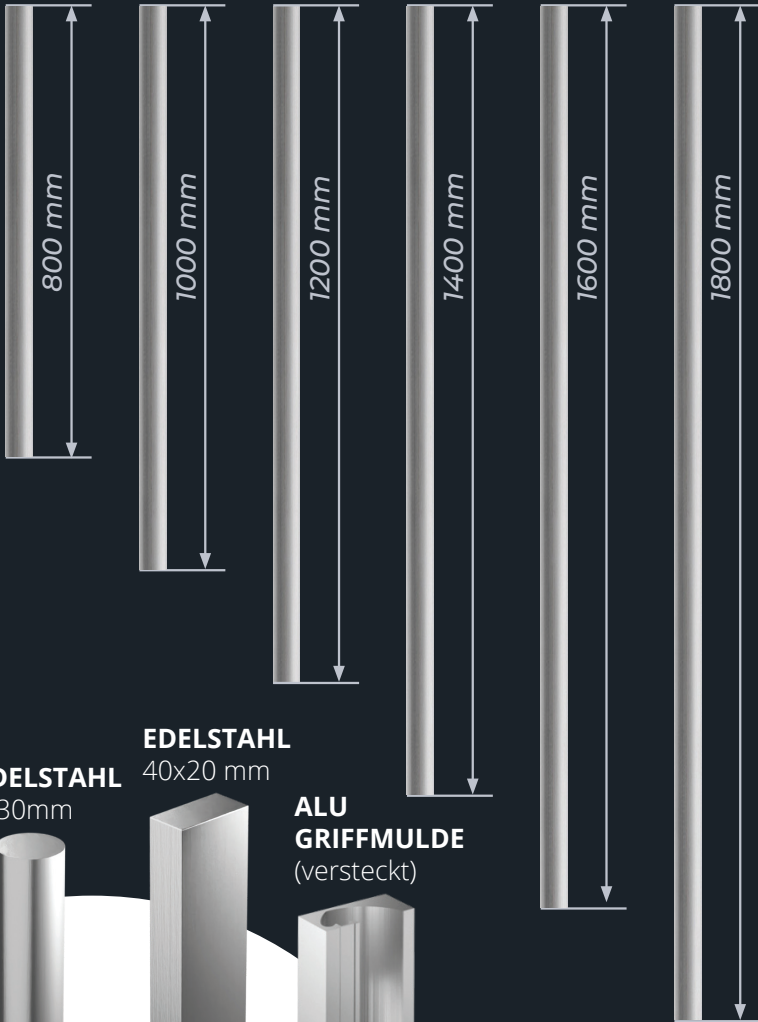

developed by Delutech

- Wärmeisolierendes Profil
- Hervorragende Wärmeleitfähigkeit
- Zweiseitiger Alu-Füllstoff mit einer Breite von 90 mm
- 3 mm dicken äußeren und inneren ALU-Platte
- Hochisolierenden PU-Füllstoff
- Dreischichtigen Sicherheitsisolierungsglas mit Motiven oder in Kombination mit verschiedenen Dekorglas (Wärmedämmung = 0,5 W / m²K)
- 3 durchgehenden Dichtungen mit vulkanisierten Eckverbindungen
- Türschwelle aus Aluminium in wärmedämmender Ausführung

Excellent
Small & Medium Enterprises
Geopodročna občinska Univerza
Ljubljana

EDELSTAHL GRIFFE

nach Wahl ohne Mehrpreis

EDELSTAHL
ø 30mm

EDELSTAHL
40x20 mm

ALU
GRIFFMULDE
(versteckt)

Aktionspreis (ohne Metalock)