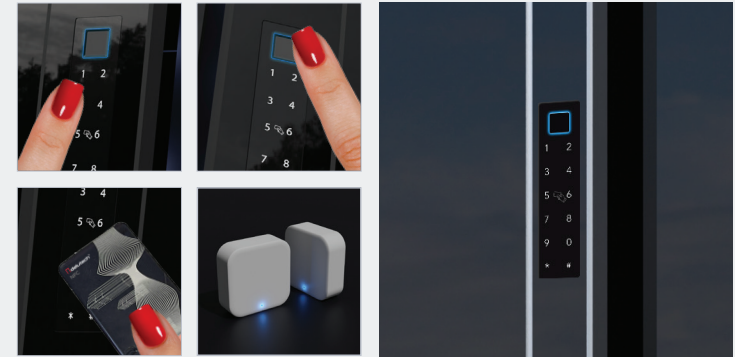

Metallock in Füllung 890.- incl.19% Mwst

Metallock im Griff 990.- incl.19% Mwst

Aktionspreis (ohne Metallock)

2795.- incl.19% Mwst

U_d von 0,57 W/m²K

SmartTech AS-62

- FARBE RAL 9007
- Rechteckig Edelstahl Griff 40x20 mm / 1300 mm
- metaLock Zutrittssystem im Griff

Metallock in Füllung 890.- incl.19% Mwst

Metallock im Griff 990.- incl.19% Mwst

SYSTEM FÜR SMARTE TÜREN

Wir präsentieren Ihnen ein neues Lesegerät für die Zutrittskontrolle, das wir bei Delutech entwickelt haben und in unsere Tür einbauen werden. Der neue **metaLock** Leser vereint vier Technologien: **Fingerabdruckleser**, **Codetastatur**, **NFC-Leser** und **Fernzugriffstechnologie**. Sie können zwischen der Verwaltung der Bedienelemente auf dem Lesegerät und der Verwaltung der App auf Ihrem Smartphone wählen. Die Art der Verwaltung kann nach Belieben geändert werden. In Kombination mit dem Access Point (Gateway) wird das Schloss auch ferngesteuert* und über einen Personal Computer* gesteuert. Das System ist vollständig kompatibel mit der **Amazon Alexa*** und **Google Home*** Technologie.