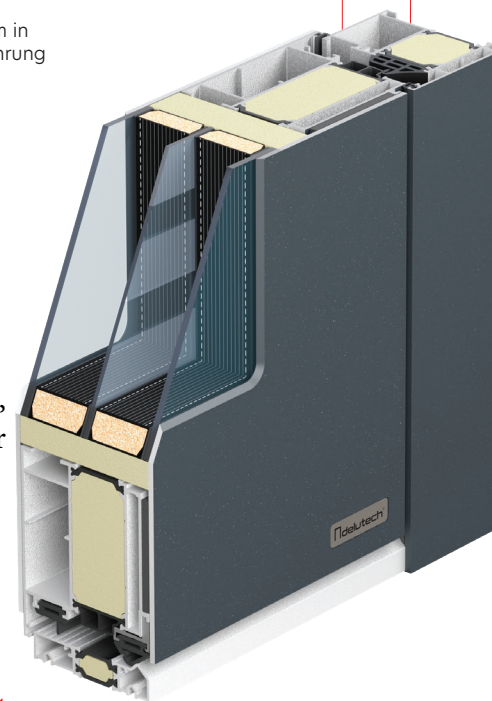

ohne Aufpreis lieferbare Farben: RAL 9005, RAL 7016, RAL 9016, RAL 9006, RAL 9007, RAL 7012, RAL 8017, RAL 6005, DB 703 in matt oder Feinstruktur

innen Ral 9016 aussen nach Wahl + 195.- Euro incl 19% Mwst

Minderpreis U-Wert 0,81 W7m2K - 100.- Euro incl. 19% Mwst

Minderpreis 2600 mechanisch 5-fach Verriegelung 110.- Euro incl. 19% Mwst

Die Eingangstür von Haustueren.app

Sie sind eines jener Elemente, die Ihrem Zuhause den letzten Schliff verleihen und sein Gesamtbild vervollständigen. Es ist wichtig, dass die Haustür hochwertig, massiv und aus langlebigen Materialien besteht, die einer langjährigen Nutzung standhalten. Da Eingangstüren neben der Funktionalität ein wichtiges ästhetisches Element sind, empfehlen wir die Wahl eines eleganten Sonderdesigns.