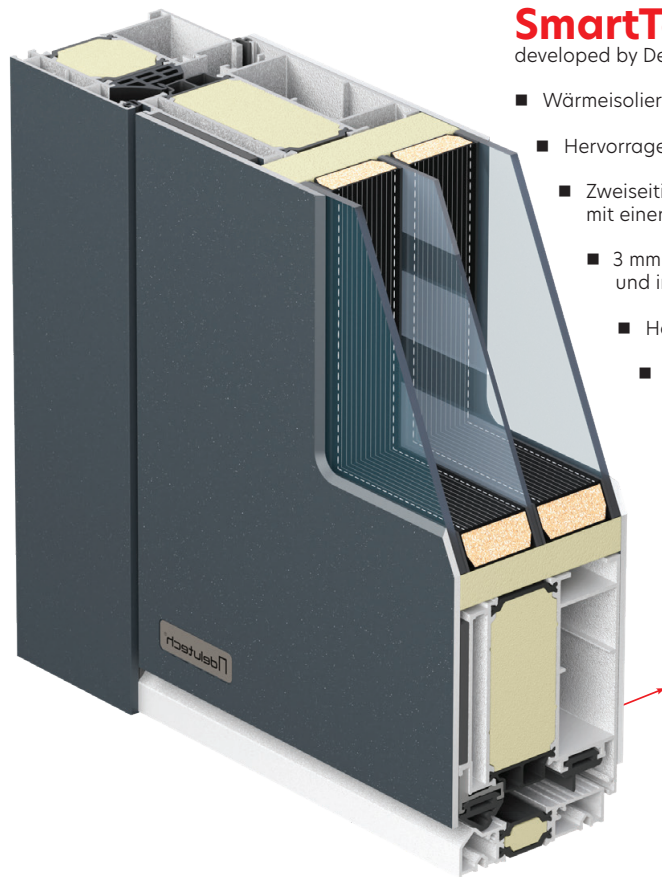

SmartTech

developed by Delutech

- Wärmeisolierendes Profil
- Hervorragende Wärmeleitfähigkeit
- Zweiseitiger Alu-Füllstoff mit einer Breite von 90 mm
- 3 mm dicken äußeren und inneren ALU-Platte
- Hochisolierenden PU-Füllstoff
- Dreischichtigen Sicherheitsisolierungsglas mit Motiven oder in Kombination mit verschiedenen Dekorglas (Wärmedämmung = 0,5 W / m²K)
- 3 durchgehenden Dichtungen mit vulkanisierten Eckverbindungen
- Türschwelle aus Aluminium in wärmedämmender Ausführung

- N+G Funktion beim Zylinder
- KfV BS3600 5-fach Automatikverriegelung
- oder BS 2600 mit E-Öffner
- mit Comfort Lock Tagesentriegelung
- Sicherheitsstifte (RC2)
- SmartTech Standard+ Profilsystem (U_d = 0,57 W/m²K)
- VSG 33.1 im Türflügel (beidseitig)
- Lockbohrungen fi = 6 mm

U_d von 0,57 W/m²K

SmartTech Standard +

- Flügelrahmen und Türen gestopft mit Polyurethan