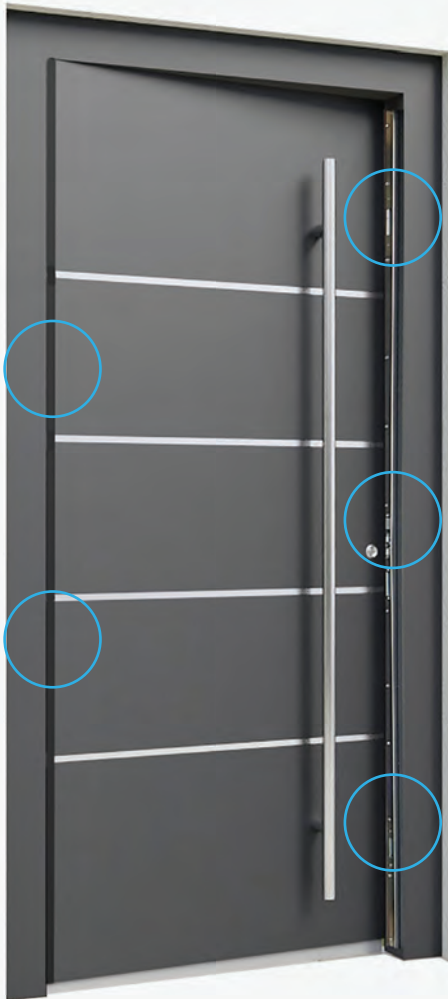

SICHERHEITSSTUFE

Um Einbrechen das Eindringen zu verhindern, können Sie Ihre Tür auch mit einem zusätzlichen Sicherheitspaket ausstatten. Diese sind für alle Aluminium-Haustüren erhältlich.