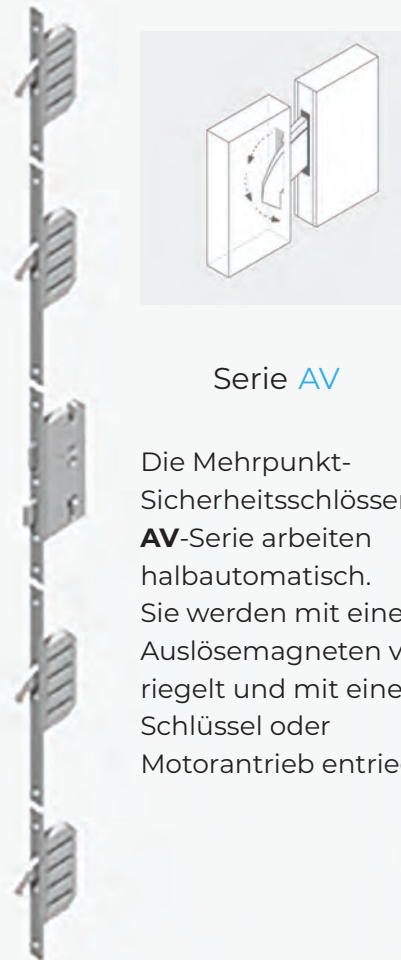

Serie **AV**

Die Mehrpunkt-Sicherheitsschlösser der **AV**-Serie arbeiten halbautomatisch. Sie werden mit einem Auslösemagneten verriegelt und mit einem Schlüssel oder Motorantrieb entriegelt.

autoLockAV3
automatische Verriegelung