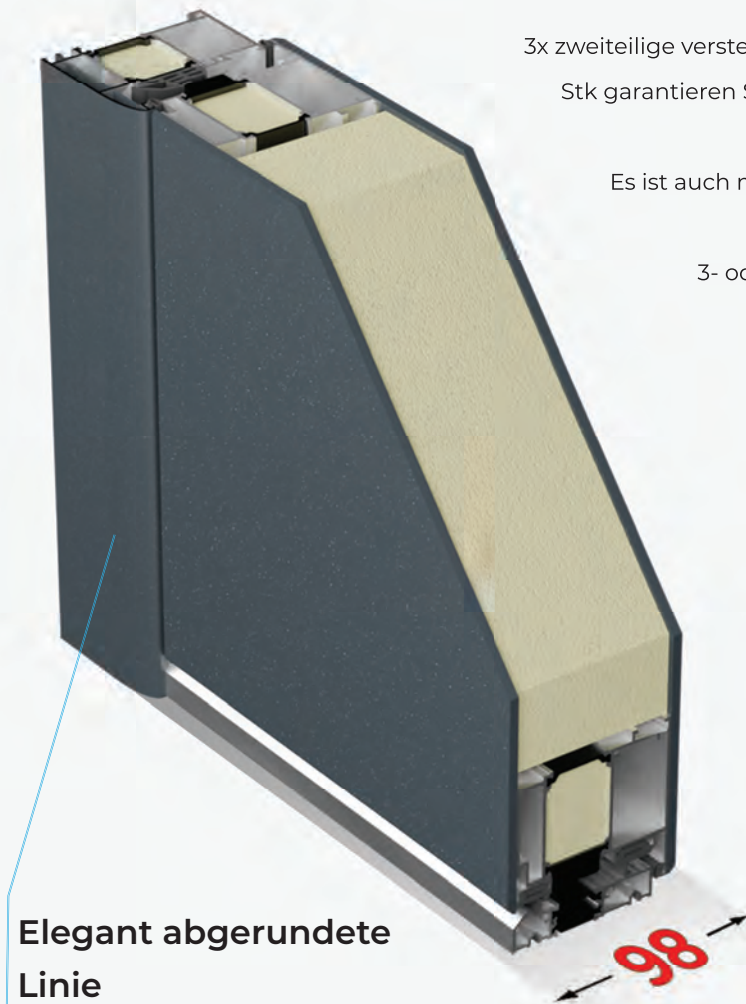

SmartTech Softline