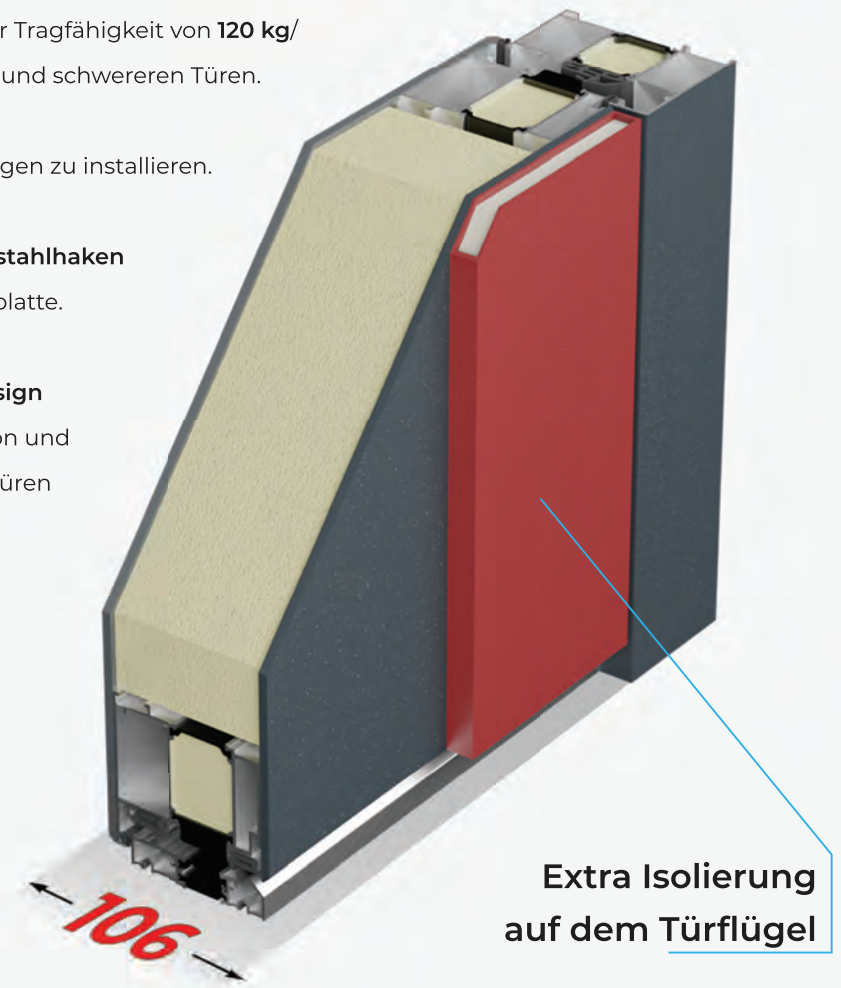

SmartTech 3D