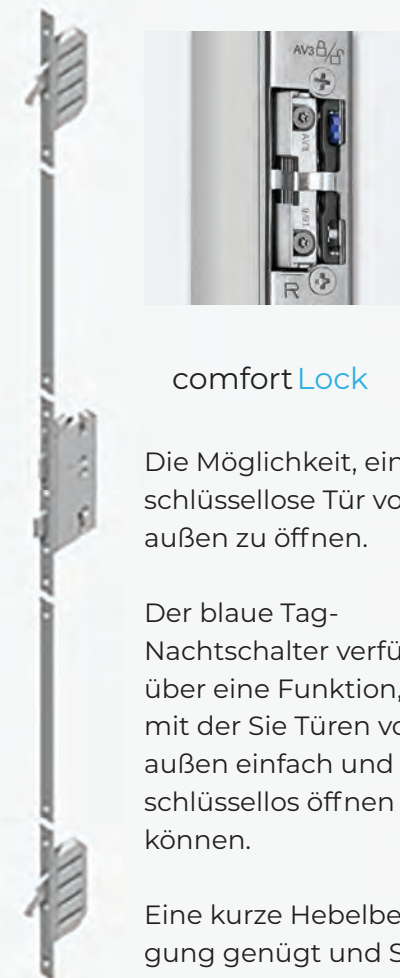

SCHLÖSSER

Die Sicherheit Ihres Hauses steht immer an erster Stelle. Daher sind alle Haustüren von **haustueren.app** mit Sicherheits-Mehrpunkt-Verriegelungen ausgestattet.

hookLockM2
3-Punkt-Verriegelung
(Standard)

Serie **M**

Die Mehrfachverriegelungen der **M**-Serie funktionieren mechanisch und erfordern einen Schlüssel zum Ver- und Entriegeln der Sicherheitshaken.

hookLockM4
5-Punkt-Verriegelung

Serie **AV**

Die Mehrpunkt-Sicherheitsschlösser der **AV**-Serie arbeiten halbautomatisch. Sie werden mit einem Auslösemagneten verriegelt und mit einem Schlüssel oder Motorantrieb entriegelt.

autoLockAV3
automatische Verriegelung

comfort**Lock**

Die Möglichkeit, eine schlüssellose Tür von außen zu öffnen.

Der blaue Tag-Nachtschalter verfügt über eine Funktion, mit der Sie Türen von außen einfach und schlüssellos öffnen können.

Eine kurze Hebelbewegung genügt und Sie können bereits eintreten

blueMatic EAV3
Motorgesteuerte
Automatikverriegelung