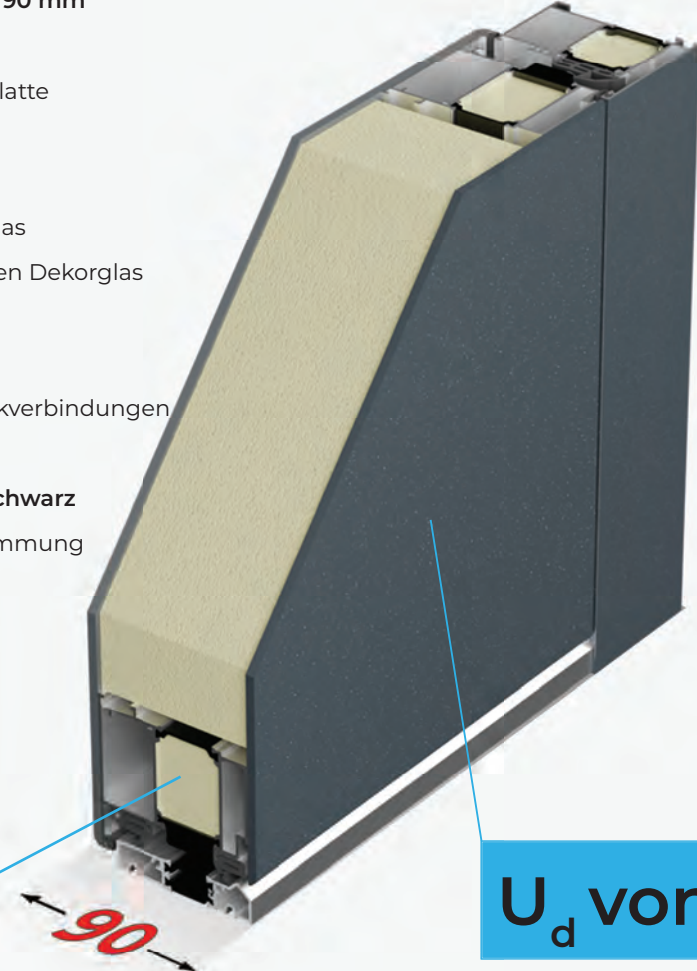

U_d von 0,57

W/m²K