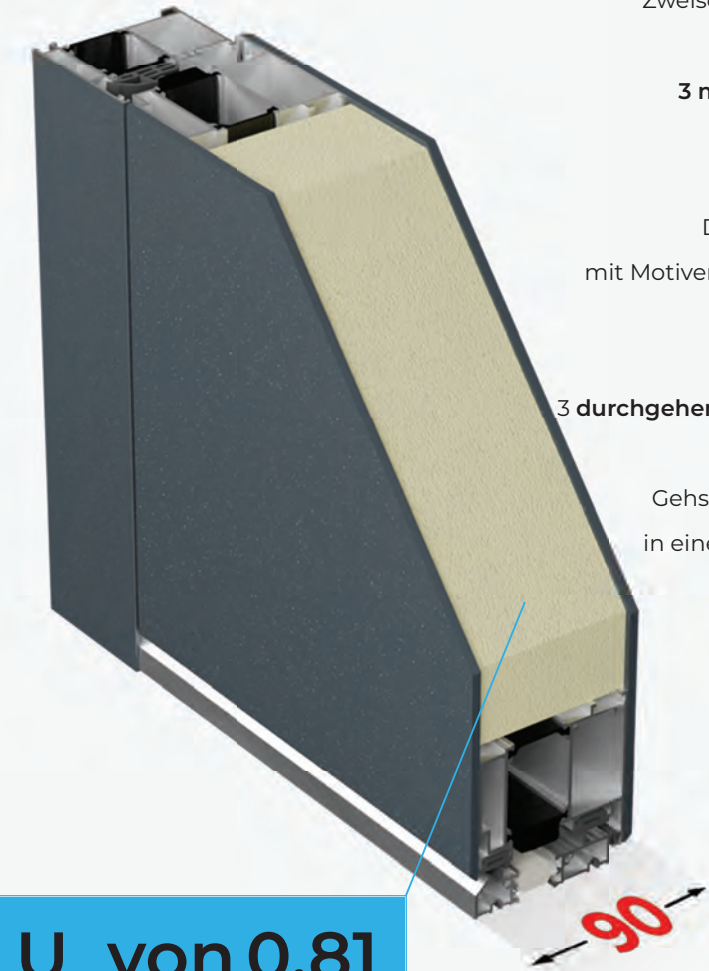

PROFILE

SmartTech Standard

Vorteile von SmartTech profile:

Wärmedämmprofil mit erstklassiger Wärmedurchlässigkeit

Zweiseitiger Alu-Füllstoff mit einer Breite von **90 mm**

Bestehend aus:

3 mm dicken äußeren und inneren ALU-Platte

Hochisolierenden PU-Füllstoff

Dreischichtigen Sicherheitsisolerungsglas

mit Motiven oder in Kombination mit verschiedenen Dekorglas

(Wärmedämmung = 0,5 W / m²K)

3 durchgehenden Dichtungen mit vulkanisierten Eckverbindungen

Gehschwelle aus Aluminium in **silber** oder **schwarz**

in einer Schwellenausführung mit Wärmedämmung

SmartTech Standard +

U_d von 0,81

W/m²K

Zusätzliches
Isoliermaterial in
Profilen